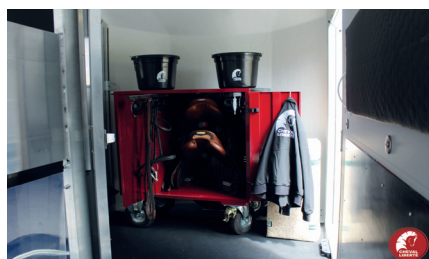

PRO MULTIMAX TIL 2 HESTE

TEKNISK INFO

Varenr.:	30.450
Mål udv. LxBxH:	503x229x272 cm
Mål indv. LxBxH:	378x181x225 cm
Materiale Tag/Front:	Glasfiber, se farver
Materiale sider:	Aluminium
Egenvægt:	Ca. 960 kg
Totalvægt standard:	2.600 kg

STANDARDUDSTYR

Aluminiums bund	✓	Indvendigt lys	✓
Pullman hjulophæng P2	✓	Forsøjet og vulkaniseret gummimatte	✓
Udtageligt skillerum	✓	4x Vinduer	✓
Stor justbart saddelem med stor adgangsdør og vindue	✓	Hovedskillerum	✓
Stor rytterdør med vindue & lås	✓	Udvendig opbindingsbøjle	✓
5 flotte glasfiberfarver	✓	AIRTECH® rullegardin (sort)	✓
Reservehjul	✓	Automastik næsehjul	✓
Justerbar bomme	✓	Gummibelagt Multirampe	✓
Sidepuder	✓	Sparkeplader	✓
Ekstra bremselys	✓	Spiltovslængde op til 2,1 m	✓
		14 tommer hjul	✓

EKSTRAUDSTYR MED VARENUMMER

Ekstra opbindingsbøjle i rustfri stål	175	Ekstra gummimatte 17 mm B: 200 x L: 100 cm	260
Alu fælge 185/65R14	180	Bagklap over rampe (lys grå)	115
Reservehjul 185/65R14	-		

PULLMAN 2 performance

Det nye Pullman 2 Performance system er konstrueret på et nyt chassis med meget lav læsehøjde - ca. 18 cm.

Dette giver et meget lavt tyngdepunkt og en minimal vindmodstand.

Føl forskellen når du kører

- køreoplevelsen er ganske enkel uovertruffen.

FARVER:

Der tages forbehold for trykfejl